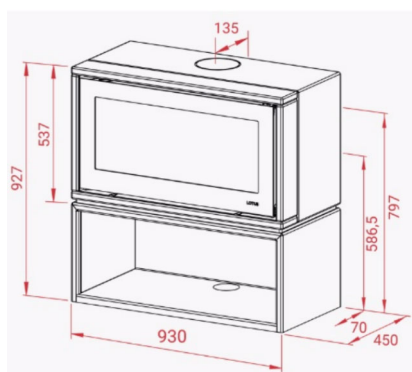

Son socle est pratique, avec une possibilité de stocker le bois et, en option, une boîte de rangement comprenant notamment des gants et du matériel d'allumage.

### Data

Puissance	3-10kW
Sortie de fumée	Ø150 mm
Tirage minimale	12 Pa
Puissance de référence	7 kW
Rendement	80,5 %
Débit des gas de combustion	7,6 g/s
Chambre de combustion	555 mm
Réchauffement	30-170 m²
Température de départ de fumée	310° C
C.O	0,11 %
Taux de particule	37 mg/m³
Nox	-
COV	-
Poids	194 kg
Performance environnemental	0,75
Ecart aux matériaux inflammables arrière	- mm
Class de performances environnementale	7*
Ecart aux matériaux inflammables coté	- mm
Ecart aux matériaux inflammables devant	- mm